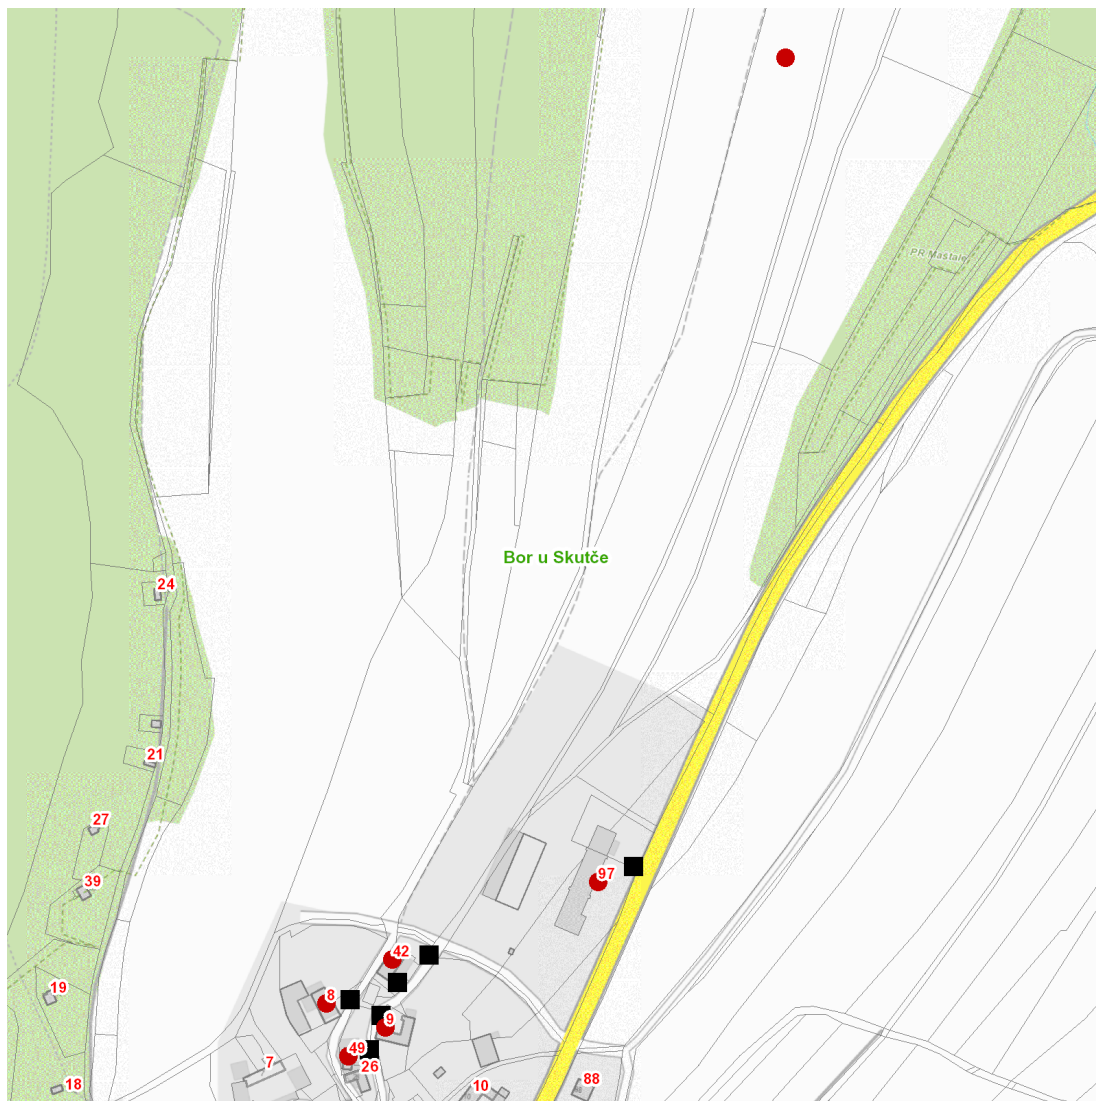

dne **26. 6. 2024** od **7:30** do **12:30** hodin

Plánovaná odstávka zahrnuje tyto lokality:**Bor u Skutče (okres Chrudim)**

č. p. 8, 9, 42, 49, 97

kat. území **Bor u Skutče** (kód **607410**): parcelní č. 182

dne 26. 6. 2024 od 7:30 do 12:30 hodin**Orientační mapový podklad odstávkou dotčených lokalit****VYSVĚTLIVKY**

- – adresy dotčené odstávkou elektřiny
- – místa připojení k elektrické síti dotčená odstávkou