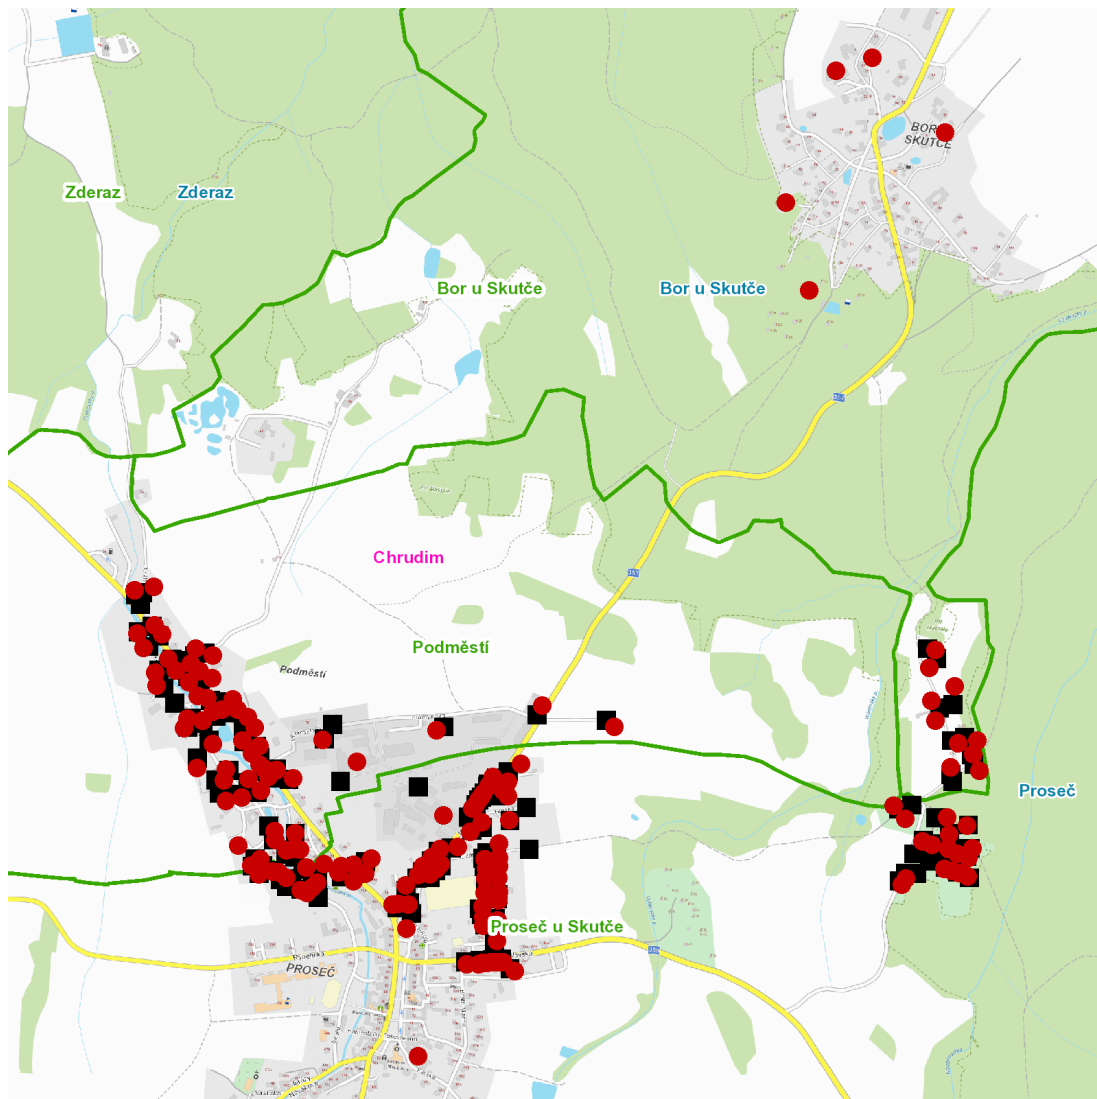

č. p. 27, 30

Borská: č. p. 75**K Návsí:** č. p. 14, 15, 41, 50, 58**Podměstská:** č. p. 16, 17, 19-26, 28, 31, 33, 34, 35, 36, 38, 45, 48, 52, 53, 56, 60, 61, 65, 66, 71**Průmyslová:** č. p. 62, 70, 73**Za Potokem:** č. p. 2-10, 39, 42, 49, 51, 59, 63, 67, 68, 77kat. území **Podměstí** (kód **733172**): parcelní č. 105/2, 136, 671/9část obce **Proseč**

č. ev. 1, 2, 4, 8-12, 17-22, 36, 37

Borská: č. p. 37, 38, 125, 128, 137, 149, 150, 174, 190, 198, 200, 202, 205, 213, 214, 215, 216, 229, 230,
239, 243, 245, 246, 250, 276, 342, 343**Budislavská:** č. p. 119, 176, 177, 178, 179, 182, 186, 187, 189**náměstí Dr. Tošovského:** č. p. 3, 36**Podměstská:** č. p. 100, 106, 108, 220, 392**U Šumavy:** č. p. 127, 397**Za Potokem:** č. p. 14, 41, 43, 44, 62, 133, 165, 183**Zahradní:** č. p. 53, 264, 277, 280, 287-294, 305, 311, 312, 313, 380kat. území **Proseč u Skutče** (kód **733181**): parcelní č. 1297/5

dne 6. 4. 2023 od 7:30 do 19:00 hodin**Orientační mapový podklad odstávkou dotčených lokalit****VYSVĚTLIVKY**

- – adresy dotčené odstávkou elektřiny
- – místa připojení k elektrické síti dotčená odstávkou